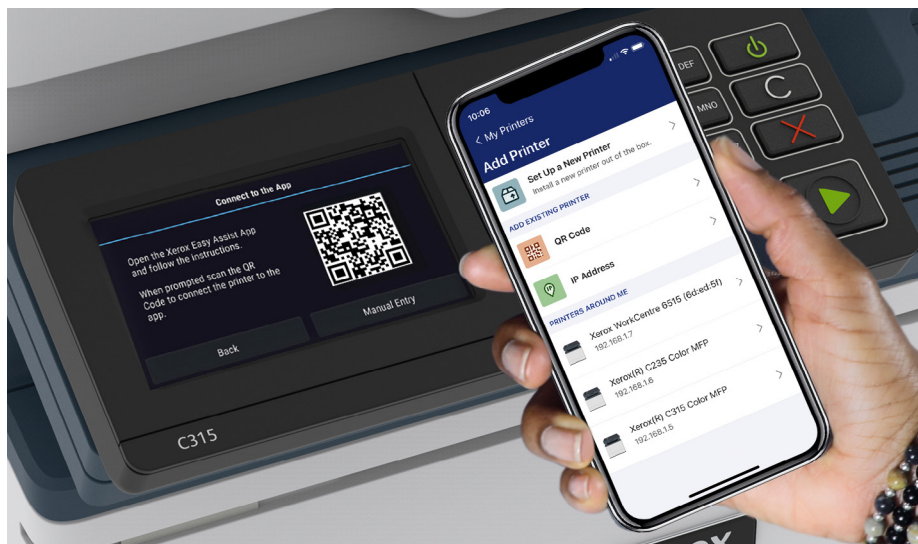

Tous vos besoins d'impression réunis au même endroit grâce à l'application Xerox Easy Assist.

Une expérience intuitive et conviviale qui tient dans le creux de votre main !

En tant que professionnel, quel que soit l'endroit où vous choisissez de travailler, vous devez faire face à une pression croissante pour respecter les délais et assister à d'interminables réunions; mais lorsqu'on associe cela au reste de vos tâches quotidiennes, le dernier de vos soucis est votre imprimante.

Découvrez Xerox Easy Assist, l'application qui met la gestion de votre imprimante dans le creux de votre main. La méthode la plus simple de rendre votre périphérique Xerox opérationnel rapidement, pour la commande de consommables et l'accès à des outils d'auto-assistance, le tout sans assistance informatique.

Cette application facile à utiliser fait le gros du travail à votre place, ce qui vous libère pour que vous puissiez vous consacrer à ce qui compte vraiment.

Installez, gérez et surveillez votre imprimante facilement grâce à l'application Xerox Easy Assist.

RESTER PRODUCTIF

Parcourez et imprimez rapidement des documents depuis l'application.

Surveillez les niveaux d'approvisionnement et réorganisez facilement les consommables Xerox d'origine.

PRISE EN CHARGE SUR-LE-CHAMP