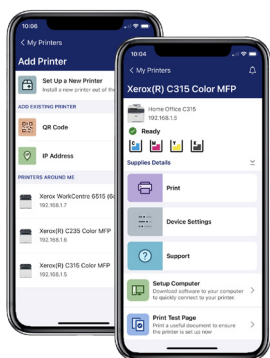

Téléchargez l'application dès aujourd'hui pour simplifier vos besoins d'impression !
Pour trouver des périphériques compatibles et en savoir plus, rendez-vous sur
www.xerox.fr/fr-fr/application-professionnelle/xerox-easy-assist.