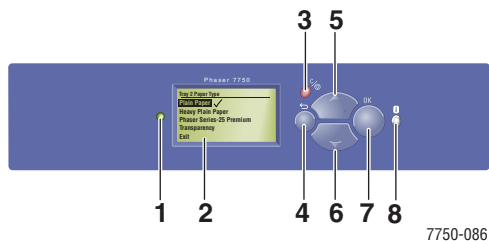

Vá para [Referência/Recursos/Configurações da impressora](#) no *CD-ROM de documentação do usuário* para obter detalhes sobre as configurações do painel dianteiro.

Observação

O painel dianteiro exibe um aviso pedindo para você selecionar o tipo de papel quando uma bandeja é retirada da impressora e recolocada.

Layout do painel dianteiro

O painel dianteiro da impressora possui três componentes:

- LED de várias cores
- Display gráfico
- Agrupamento de seis botões

1. LED indicador de status:
Verde piscando = A impressora está ocupada ou em modo de economia de energia
Verde estável = pronta para imprimir
Amarelo piscando = Condição de aviso
Vermelho piscando = Condição de erro
Vermelho estável = Seqüência de inicialização
2. O display gráfico mostra mensagens de status e menus.
3. Botão **Cancelar**
Cancela o trabalho de impressão atual.
4. Botão **Retornar**
Retorna ao item de menu anterior.
5. Botão de **seta para cima**
Percorre os menus no sentido ascendente.
6. Botão de **seta para baixo**
Percorre os menus no sentido descendente.
7. Botão **OK**
Aceita a configuração selecionada.
8. Botão de **informações (i)**
Exibe uma mensagem de ajuda com informações sobre a impressora, como o status, as mensagens de erro e as informações de manutenção.

O display gráfico tem duas seções:

- A seção superior exibe mensagens de status da impressora.
- A seção inferior exibe os menus do painel dianteiro.

Mensagens de erro e de aviso

Quando há um problema com a impressora, a exibição do painel dianteiro (1) mostra uma mensagem de erro ou de aviso. Pressione o botão **i** (2) para obter mais informações sobre a mensagem de erro ou de aviso e as formas de solucionar o problema.