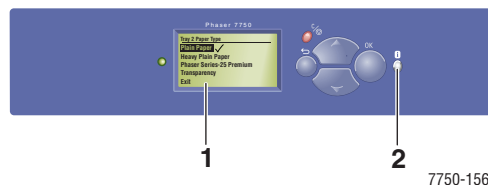

Layout do painel dianteiro

O painel dianteiro da impressora possui três componentes:

- LED de várias cores
- Display gráfico
- Agrupamento de seis botões

1. LED indicador de status:
Verde piscando = A impressora está ocupada ou em modo de economia de energia
Verde estável = pronta para imprimir
Amarelo piscando = Condição de aviso
Vermelho piscando = Condição de erro
Vermelho estável = Seqüência de inicialização
2. O display gráfico mostra mensagens de status e menus.
3. Botão **Cancelar**
Cancela o trabalho de impressão atual.
4. Botão **Retornar**
Retorna ao item de menu anterior.
5. Botão de **seta para cima**
Percorre os menus no sentido ascendente.
6. Botão de **seta para baixo**
Percorre os menus no sentido descendente.
7. Botão **OK**
Aceita a configuração selecionada.
8. Botão de **informações (i)**
Exibe uma mensagem de ajuda com informações sobre a impressora, como o status, as mensagens de erro e as informações de manutenção.

O display gráfico tem duas seções:

- A seção superior exibe mensagens de status da impressora.
- A seção inferior exibe os menus do painel dianteiro.

Mensagens de erro e de aviso

Quando há um problema com a impressora, a exibição do painel dianteiro (1) mostra uma mensagem de erro ou de aviso. Pressione o botão **i** (2) para obter mais informações sobre a mensagem de erro ou de aviso e as formas de solucionar o problema.