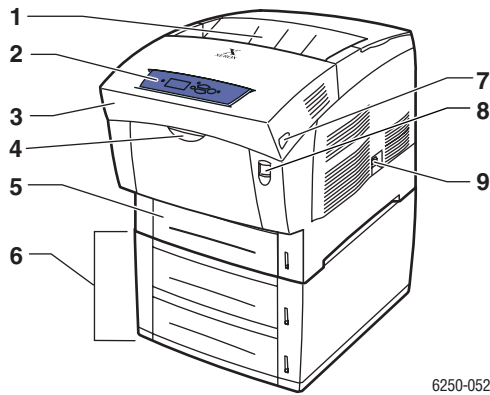

Vista dianteira

1. Bandeja de saída
2. Painel dianteiro
3. Porta dianteira
4. Alça para abertura da bandeja 1 (MPT)
5. Bandeja 2
6. Bandejas 3 e 4 (opcional)
7. Lingüeta para abertura da porta dianteira B
8. Lingüeta para abertura da porta dianteira A
9. Interruptor de alimentação

Vista traseira