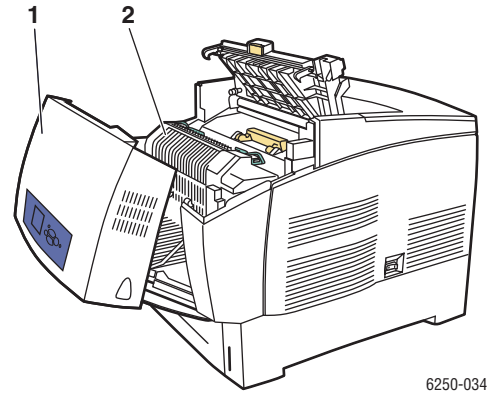

Vista dianteira

1. Bandeja de saída
2. Painel dianteiro
3. Porta dianteira
4. Alça para abertura da bandeja 1 (MPT)
5. Bandeja 2
6. Bandejas 3 e 4 (opcional)
7. Lingüeta para abertura da porta dianteira B
8. Lingüeta para abertura da porta dianteira A
9. Interruptor de alimentação

Vista traseira

1. Tampa superior
2. Cartuchos de toner
3. Conexão do cabo de alimentação
4. Conexão USB
5. Conexão Ethernet 10/100 base-T
6. Conexão paralela por cabo

Componentes internos

Porta A aberta

1. Porta A dianteira
2. Rolo de transferência
3. Unidade de imagem
4. Porta C

Porta B aberta

1. Porta dianteira B
2. Fusor

Opções e atualizações da impressora

Há opções e atualizações disponíveis para a impressora Phaser 6250.

Opções

- Placa de memória RAM de 256 Mbytes (pode ser atualizado para 512 Mbytes com duas placas de memória RAM de 256 Mbytes)
- Alimentador para 500 folhas
- Alimentador de alta capacidade para 1000 folhas
- Disco rígido interno