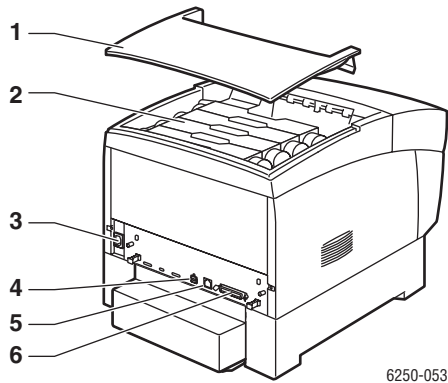

1. Bovenkap
2. Tonercassettes
3. Netsnoeraansluiting
4. USB-aansluiting
5. Ethernet 10/100 Base-T-aansluiting
6. Parallele aansluiting