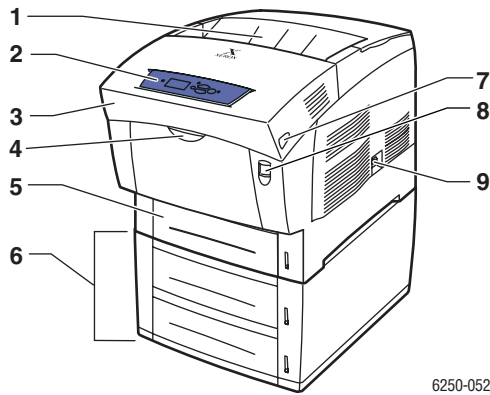

Voor aanzicht

1. Uitvoerlade
2. Voorpaneel
3. Voorklep
4. Handgreep voor het openen van lade 1 (MPT)
5. Lade 2
6. Lade 3 en 4 (optioneel)
7. Hendel voor het openen van voorklep B
8. Hendel voor het openen van voorklep A
9. Aan/uit-schakelaar

Achteraanzicht