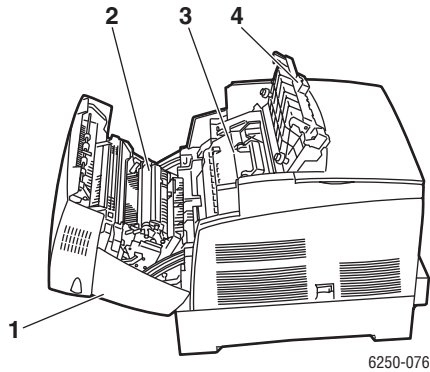

Voor aanzicht

1. Uitvoerlade
2. Voorpaneel
3. Voorklep
4. Handgreep voor het openen van lade 1 (MPT)
5. Lade 2
6. Lade 3 en 4 (optioneel)
7. Hendel voor het openen van voorklep B
8. Hendel voor het openen van voorklep A
9. Aan/uit-schakelaar

Achteraanzicht

1. Bovenkap
2. Tonercassettes
3. Netsnoeraansluiting
4. USB-aansluiting
5. Ethernet 10/100 Base-T-aansluiting
6. Parallele aansluiting

Interne onderdelen

Klep A open

1. Voorklep A
2. Transportrol
3. Eenheid voor vastleggen beeld
4. Klep C