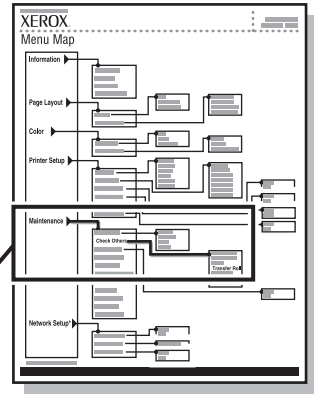

12.2 Reset
 Reinitialiser
 Reimposta
 Zurücksetzen
 Restablecer
 Сбросить

Transfer Roller

color laser printer

Rouleau de transfert • Rullo di trasferimento • Transferrolle • Tambor de transferencia • Rolo de transferência •
Ролик переноса

7

8

8.1

Print Menu Map
Imprimer la carte du menu
Stampa diagramma dei menu
Menüübersicht drucken
Imprimir mapa de menús
Карта меню

8.2

Reset
Reinitialiser
Reimposta
Zurücksetzen
Restablecer
Сбросить

Waste Cartridge

color laser printer

Вас а dechets • Cartuccia di recupero • Abfallkartusche • Cartucho de desechos • Cartucho residual •
СБОРНИК ИСПОЛЬЗОВАННОГО ТОНЕРА

500-Sheet Feeder

color laser printer

Chargeur 500 feuilles • Alimentatore da 500 fogli • 500-Blatt-Zuführung • Alimentador de 500 hojas •
Alimentador para 500 folhas • Устройство подачи на 500 листов