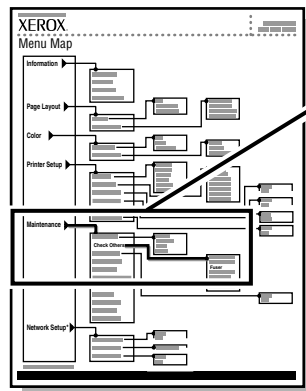

Fuser

color laser printer

Fuser • Fusore • Fixiereinheit • Fusor • Fusor • БЛОК ТЕРМИЧЕСКОГО ЗАКРЕПЛЕНИЯ

12.1 Print Menu Map
 Imprimer la carte du menu
 Stampa diagramma dei menu
 Menüübersicht drucken
 Imprimir mapa de menús
 Карта меню

12.2 Reset
 Reinitialiser
 Reimposta
 Zurücksetzen
 Restablecer
 Сбросить

Transfer Roller

color laser printer

Rouleau de transfert • Rullo di trasferimento • Transferrolle • Tambor de transferencia • Rolo de transferência •
Ролик переноса

7

8

8.1

Print Menu Map
Imprimer la carte du menu
Stampa diagramma dei menu
Menüübersicht drucken
Imprimir mapa de menús
Карта меню

8.2

Reset
Reinitialiser
Reimposta
Zurücksetzen
Restablecer
Сбросить

Waste Cartridge

color laser printer

Вас а dechets • Cartuccia di recupero • Abfallkartusche • Cartucho de desechos • Cartucho residual •
СБОРНИК ИСПОЛЬЗОВАННОГО ТОНЕРА

500-Sheet Feeder

color laser printer

Chargeur 500 feuilles • Alimentatore da 500 fogli • 500-Blatt-Zuführung • Alimentador de 500 hojas •
Alimentador para 500 folhas • Устройство подачи на 500 листов