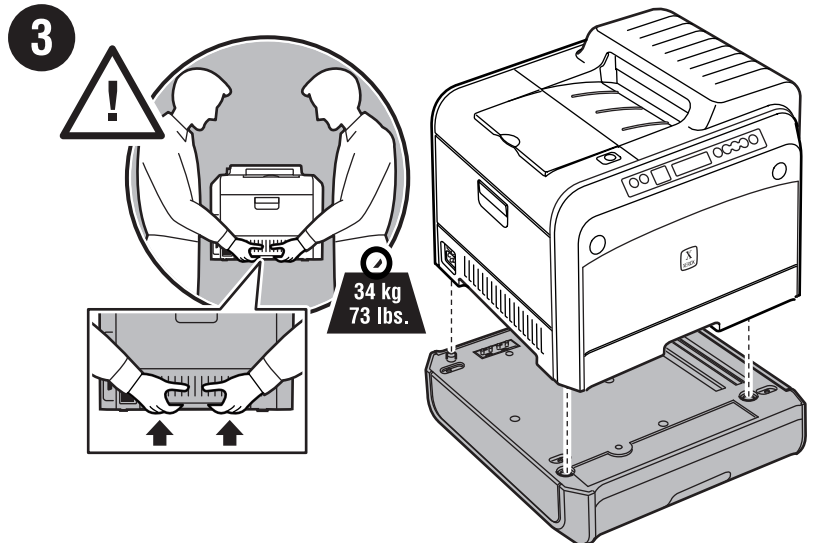

color laser printer

Вас а dechets • Cartuccia di recupero • Abfallkartusche • Cartucho de desechos • Cartucho residual •
СБОРНИК ИСПОЛЬЗОВАННОГО ТОНЕРА

500-Sheet Feeder

color laser printer

Chargeur 500 feuilles • Alimentatore da 500 fogli • 500-Blatt-Zuführung • Alimentador de 500 hojas •
Alimentador para 500 folhas • Устройство подачи на 500 листов