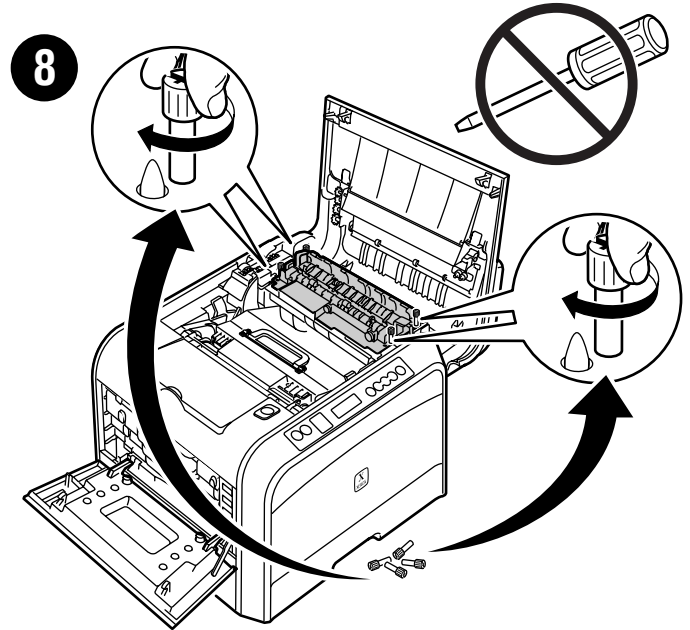

Fuser

color laser printer

Fuser • Fusore • Fixiereinheit • Fusor • Fusor • БЛОК ТЕРМИЧЕСКОГО ЗАКРЕПЛЕНИЯ

12.1 Print Menu Map
 Imprimer la carte du menu
 Stampa diagramma dei menu
 Menüübersicht drucken
 Imprimir mapa de menús
 Карта меню

12.2 Reset
 Reinitialiser
 Reimposta
 Zurücksetzen
 Restablecer
 Сбросить

Transfer Roller

color laser printer

Rouleau de transfert • Rullo di trasferimento • Transferrolle • Tambor de transferencia • Rolo de transferência •
Ролик переноса

color laser printer

Вас а dechets • Cartuccia di recupero • Abfallkartusche • Cartucho de desechos • Cartucho residual •
СБОРНИК ИСПОЛЬЗОВАННОГО ТОНЕРА

500-Sheet Feeder

color laser printer

Chargeur 500 feuilles • Alimentatore da 500 fogli • 500-Blatt-Zuführung • Alimentador de 500 hojas •
Alimentador para 500 folhas • Устройство подачи на 500 листов