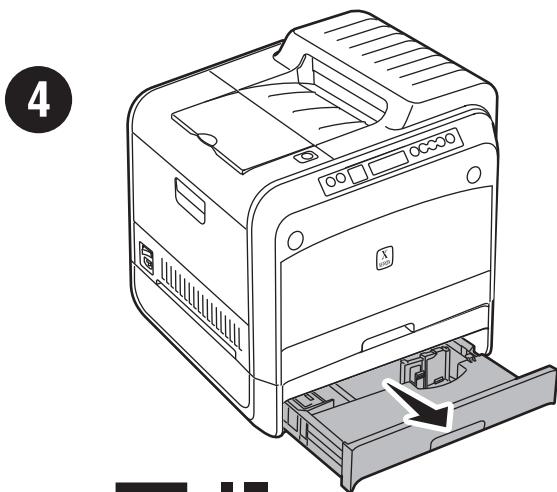

color laser printer

Вас а dechets • Cartuccia di recupero • Abfallkartusche • Cartucho de desechos • Cartucho residual •
СБОРНИК ИСПОЛЬЗОВАННОГО ТОНЕРА

500-Sheet Feeder

color laser printer

Chargeur 500 feuilles • Alimentatore da 500 fogli • 500-Blatt-Zuführung • Alimentador de 500 hojas •
Alimentador para 500 folhas • Устройство подачи на 500 листов