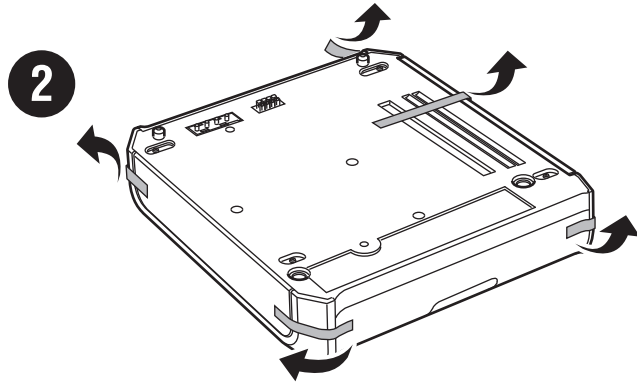

color laser printer

Вас а dechets • Cartuccia di recupero • Abfallkartusche • Cartucho de desechos • Cartucho residual •
СБОРНИК ИСПОЛЬЗОВАННОГО ТОНЕРА

500-Sheet Feeder

color laser printer

Chargeur 500 feuilles • Alimentatore da 500 fogli • 500-Blatt-Zuführung • Alimentador de 500 hojas •
Alimentador para 500 folhas • Устройство подачи на 500 листов