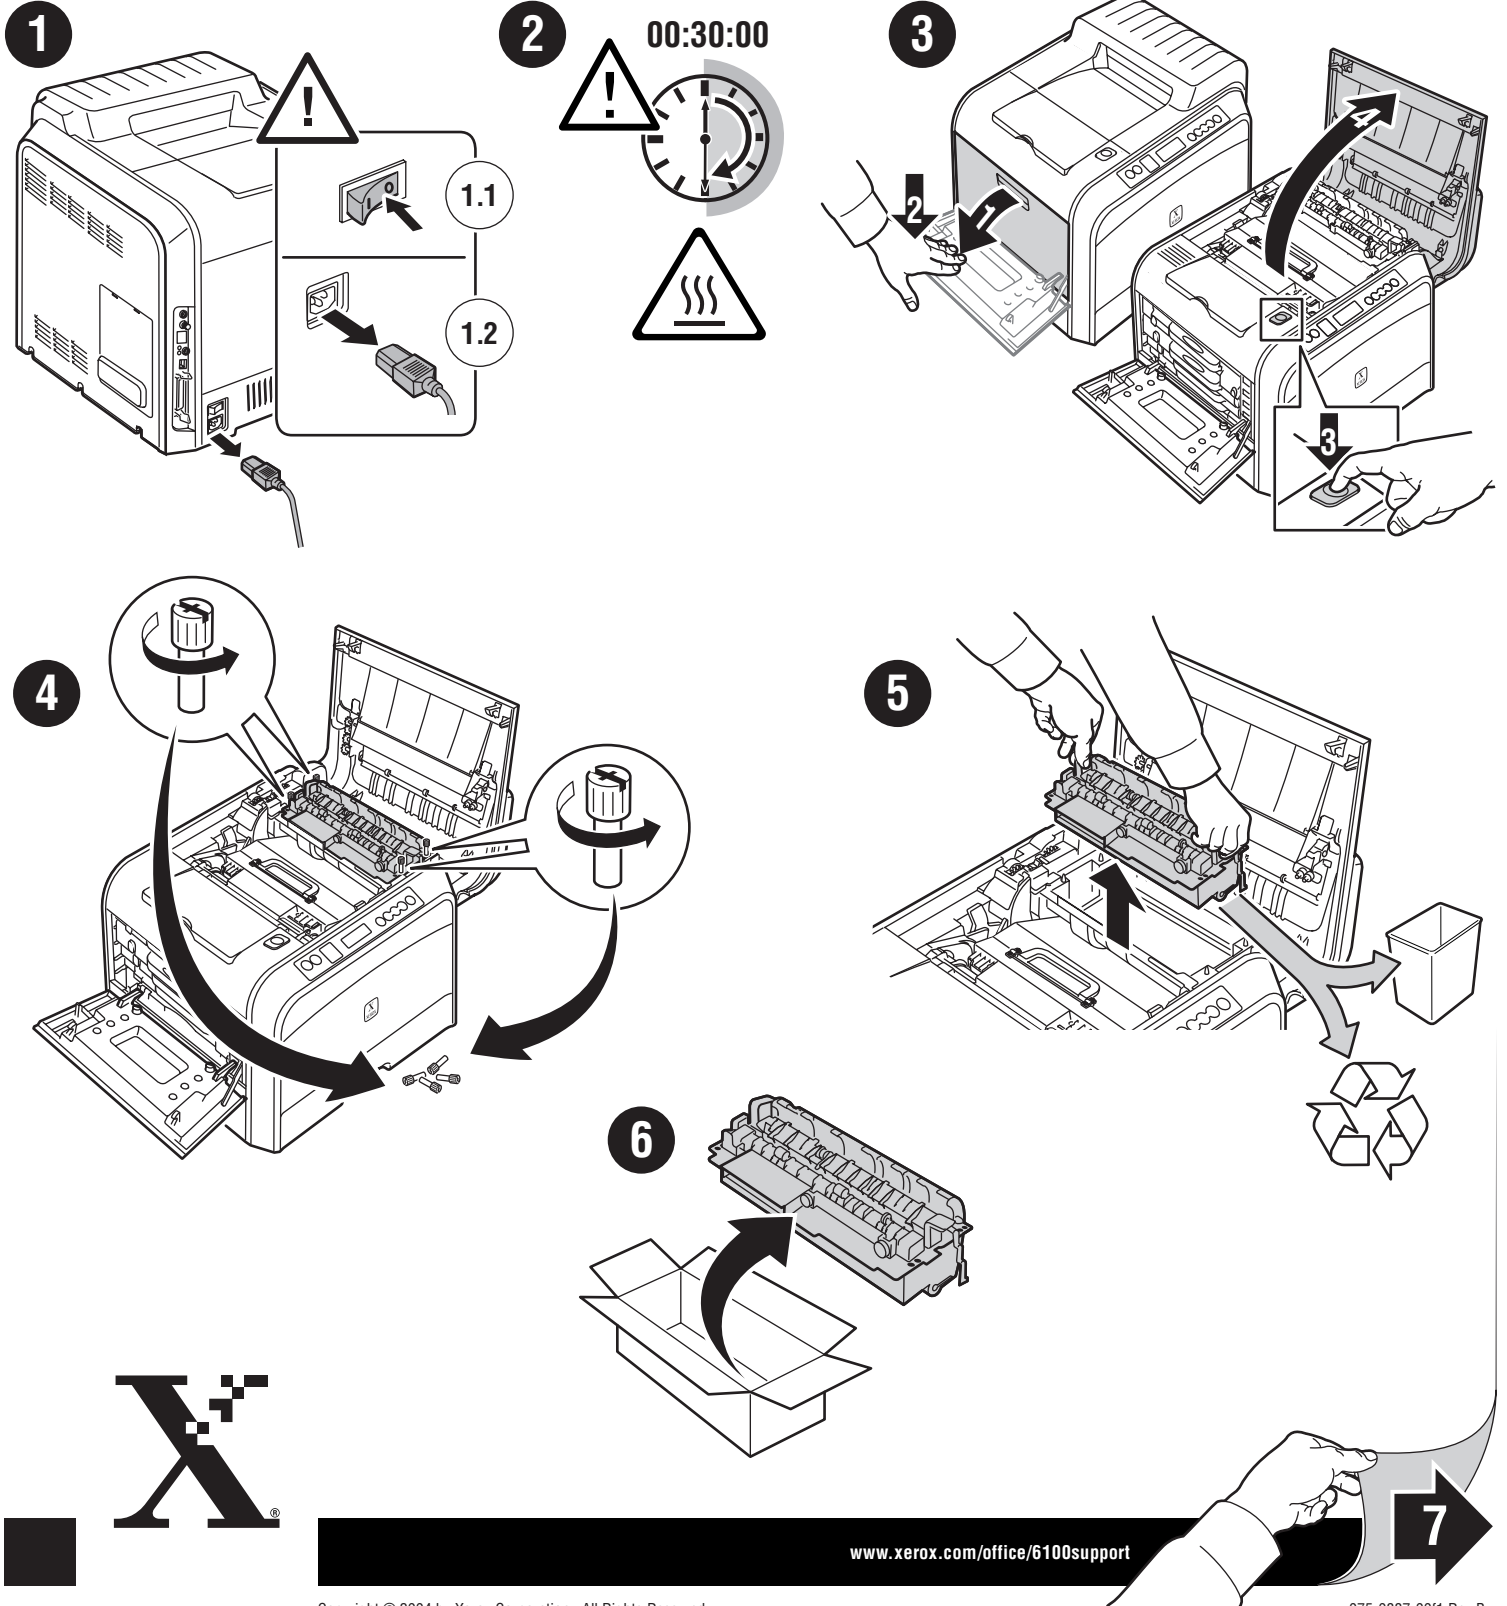

Fuser

color laser printer

Fuser • Fusore • Fixiereinheit • Fusor • Fusor • БЛОК ТЕРМИЧЕСКОГО ЗАКРЕПЛЕНИЯ

12.1 Print Menu Map
 Imprimer la carte du menu
 Stampa diagramma dei menu
 Menüübersicht drucken
 Imprimir mapa de menús
 Карта меню

12.2 Reset
 Reinitialiser
 Reimposta
 Zurücksetzen
 Restablecer
 Сбросить

Transfer Roller

color laser printer

Rouleau de transfert • Rullo di trasferimento • Transferrolle • Tambor de transferencia • Rolo de transferência •
Ролик переноса

color laser printer

Вас а dechets • Cartuccia di recupero • Abfallkartusche • Cartucho de desechos • Cartucho residual •
СБОРНИК ИСПОЛЬЗОВАННОГО ТОНЕРА

500-Sheet Feeder

color laser printer

Chargeur 500 feuilles • Alimentatore da 500 fogli • 500-Blatt-Zuführung • Alimentador de 500 hojas •
Alimentador para 500 folhas • Устройство подачи на 500 листов