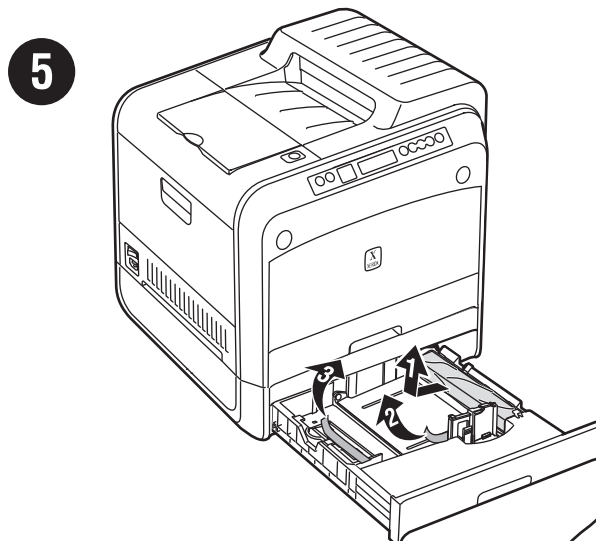

color laser printer

Вас а dechets • Cartuccia di recupero • Abfallkartusche • Cartucho de desechos • Cartucho residual •
СБОРНИК ИСПОЛЬЗОВАННОГО ТОНЕРА

500-Sheet Feeder

color laser printer

Chargeur 500 feuilles • Alimentatore da 500 fogli • 500-Blatt-Zuführung • Alimentador de 500 hojas •
Alimentador para 500 folhas • Устройство подачи на 500 листов