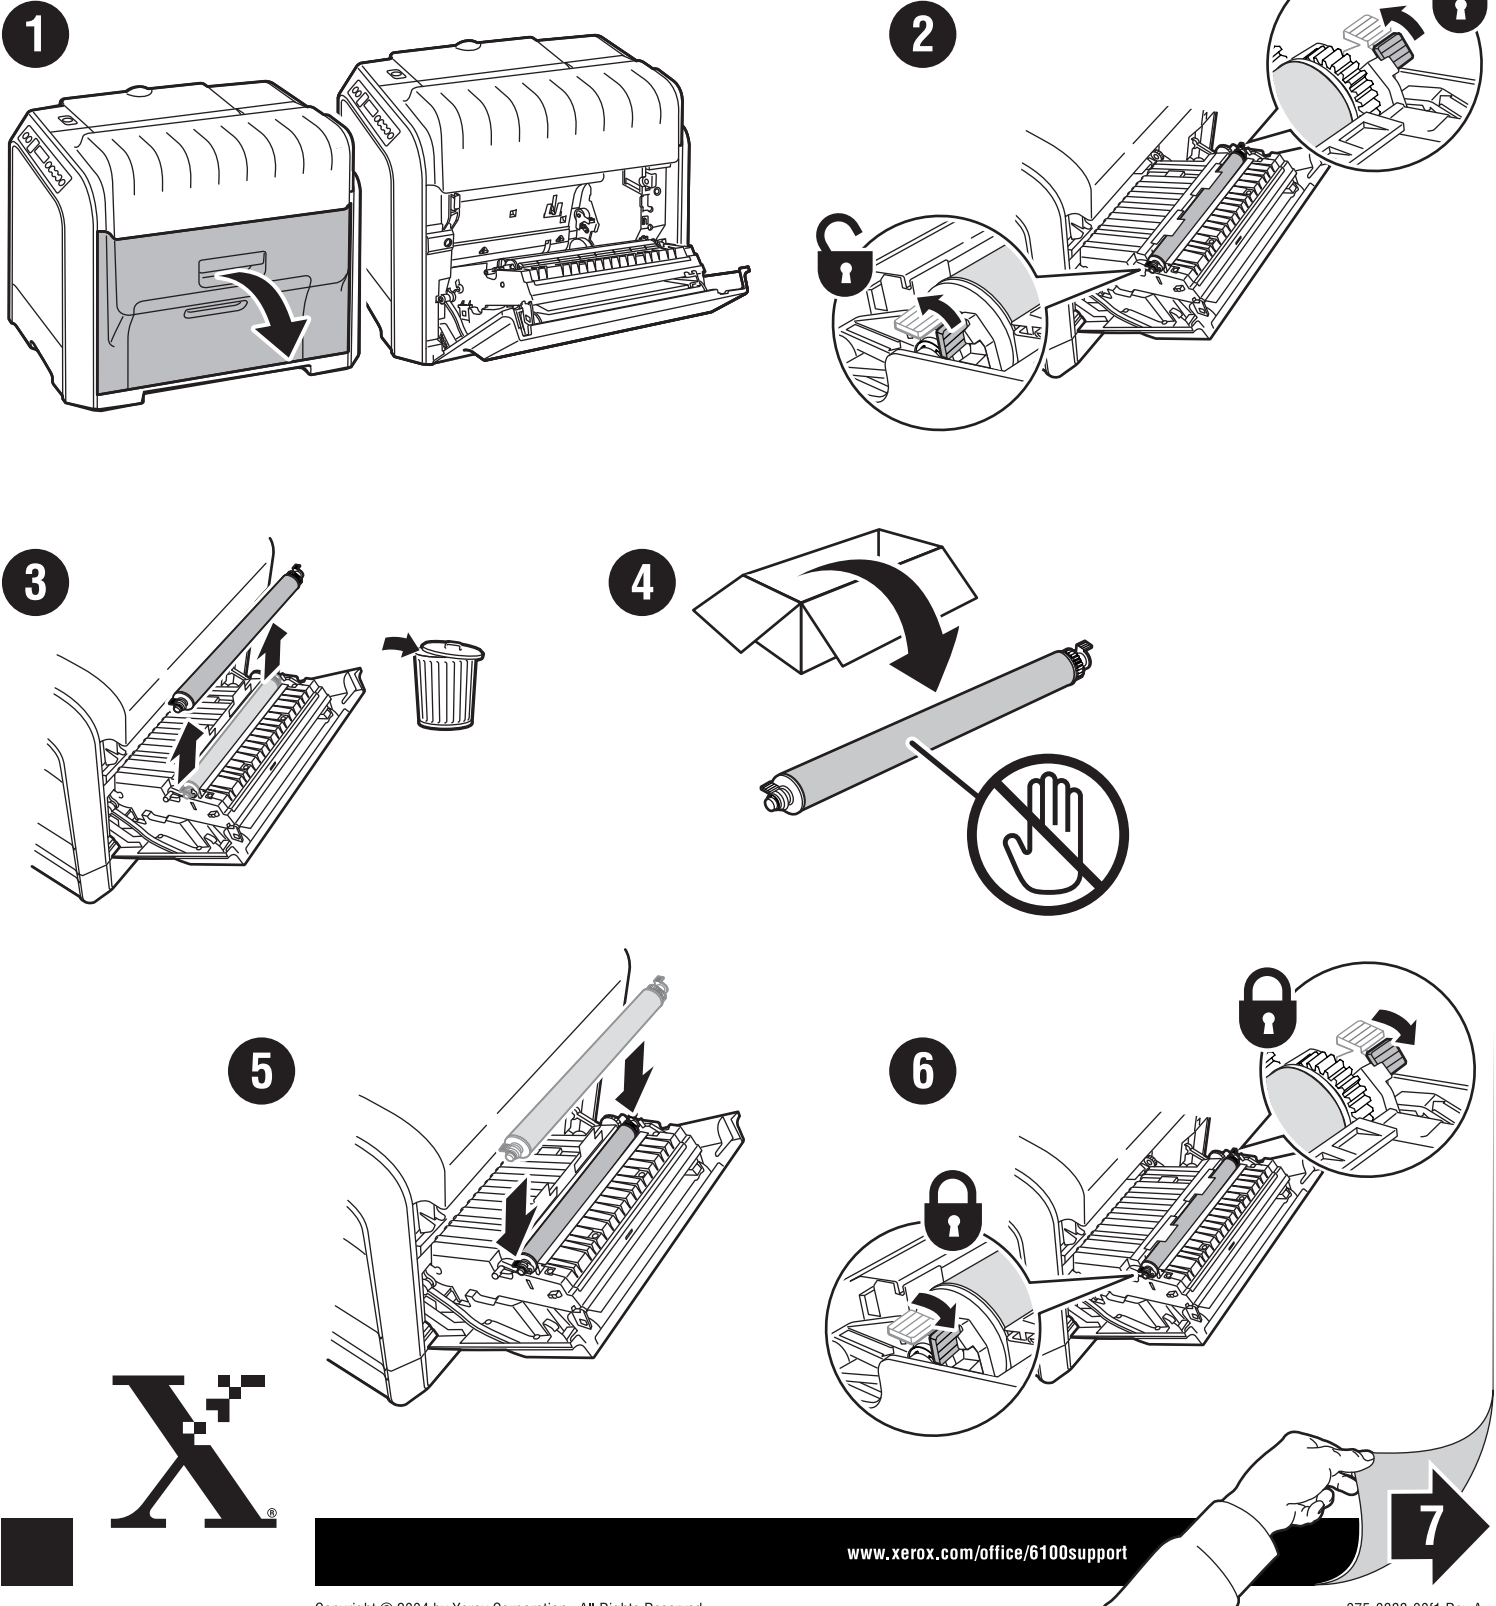

Fuser

color laser printer

Fuser • Fusore • Fixiereinheit • Fusor • Fusor • БЛОК ТЕРМИЧЕСКОГО ЗАКРЕПЛЕНИЯ

12.1 Print Menu Map
 Imprimer la carte du menu
 Stampa diagramma dei menu
 Menüübersicht drucken
 Imprimir mapa de menús
 Карта меню

12.2 Reset
 Reinitialiser
 Reimposta
 Zurücksetzen
 Restablecer
 Сбросить

Transfer Roller

color laser printer

Rouleau de transfert • Rullo di trasferimento • Transferrolle • Tambor de transferencia • Rolo de transferência •
Ролик переноса

color laser printer

Вас а dechets • Cartuccia di recupero • Abfallkartusche • Cartucho de desechos • Cartucho residual •
СБОРНИК ИСПОЛЬЗОВАННОГО ТОНЕРА

500-Sheet Feeder

color laser printer

Chargeur 500 feuilles • Alimentatore da 500 fogli • 500-Blatt-Zuführung • Alimentador de 500 hojas •
Alimentador para 500 folhas • Устройство подачи на 500 листов