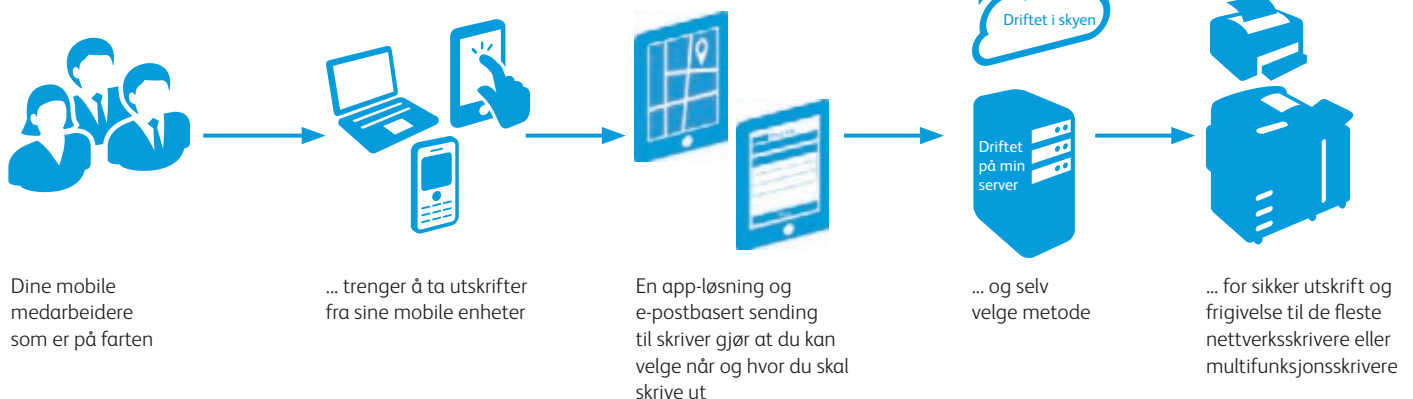

Praktisk mobil utskrift

Med Xerox® Mobile Print kan du skrive ut fra de fleste mobile enheter til praktisk talt alle utskriftsenheter i et nettverk, noe som øker produktiviteten din uansett hvor du er – hva enten du er på reisefot eller rett og slett befinner deg et annet sted i bygningen enn din egen kontorplass.

Vi har fjernet mystikken og usikkerheten forbundet med å skrive ut fra en mobil enhet – her får du en løsning som virkelig er fleksibel, enkel, praktisk og sikker.

Fleksibel arbeidsflyt for utskrift

Xerox® Mobile Print gjør det enkelt å skrive ut fra både smarttelefon, nettbrett, bærbar pc og stasjonær maskin. Du kan:

- velge Office-dokumenter, fotografier, PDFer og en rekke andre filer
- finne den nærmeste skriveren og justere utskriftsinnstillingene
- forhåndsvisne dokumentet
- sende dokumentet til utskrift på en sikker måte

Kople deg til Office-applikasjonene og skriv ut – uten usikkerhetsmomenter

Ekte Microsoft® Office-konvertering gjør at du kan skrive ut de filene du bruker aller mest, slik som Microsoft Word®, Excel®, PowerPoint® og PDFer, i tillegg til vanlige bildeformater, og beholde layouten, innholdet og kvaliteten.

Med Xerox® Mobile Print kan du skrive ut fra de fleste mobile enheter, inkludert:

- smarttelefoner
- nettbrett
- stasjonære og bærbare maskiner