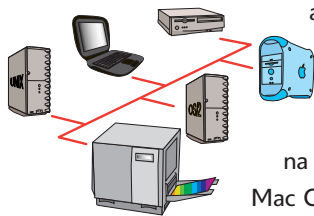

Barevná laserová tiskárna Phaser 750: splní všechny požadavky Vašeho podniku - den za dnem - v barvě.

připravená pro práci v síti

Tiskárna Phaser 750 k Vám dorazí kompletně s 10/100BaseT Ethernet, rychlým USB a obousměrnými paralelními a sériovými rozhraními. Síťová karta Token Ring je volitelná. Multiprotokolová podpora umožňuje současné připojení na různé sítě včetně Windows NT, Mac OS, Unix a OS/2.